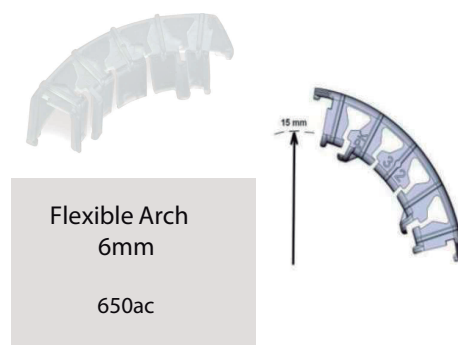

ARCO FLEXIBLE 6MM

560ac (Flexible Arch 6mm)

Los arcos soporte de Paskal están especialmente diseñados para prevenir el daño del tallo del racimo.
Los arcos flexibles apoyan el crecimiento de la inflorescencia del tomate y evitan la rotura del racimo en una etapa posterior de crecimiento.

Cultivo	Tomate	
Color	560ac (Flexible Arch 6m m))	Transparente
Diámetro	6 mm	
Temperatura óptima de instalación	> 15° C	
Peso	0.67 gr	
Presentación	560ac (Flexible Arch 6m m))	17,000 pzas / caja
Material	Polipropileno	
Cajas / Pallets	35 cajas